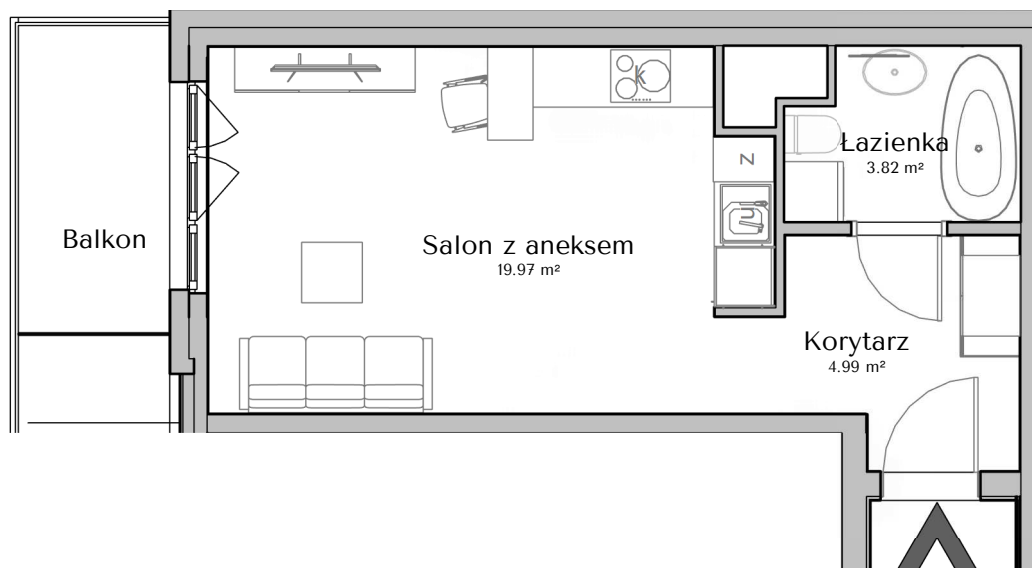

PIĘTRO 4
MIESZKANIE 04.M.62
POWIERZCHNIA 28.78 m²
ELEWACJA ZACHODNIA

RZUT
4 PIĘTRA

Niniejszy materiał nie stanowi oferty w rozumieniu Kodeksu cywilnego, a przedstawione w nim informacje, w szczególności wyposażenie mają charakter poglądowy. Rozmiary pomieszczeń, rozmieszczenie urządzeń sanitarnych i punktów instalacyjnych przedstawione na rysunku mogą ulec zmianie.