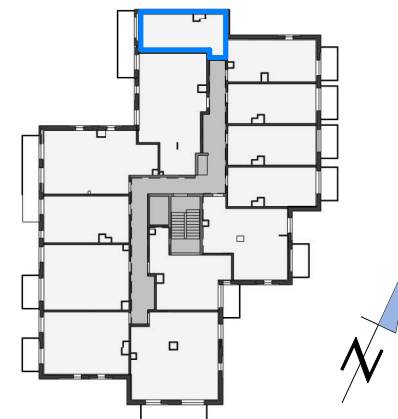

PIĘTRO 4
MIESZKANIE 04.M.62
POWIERZCHNIA 28.78 m²
ELEWACJA ZACHODNIA

RZUT
4 PIĘTRA

Niniejszy materiał nie stanowi oferty w rozumieniu Kodeksu cywilnego, a przedstawione w nim informacje, w szczególności wyposażenie mają charakter poglądowy. Rozmiary pomieszczeń, rozmieszczenie urządzeń sanitarnych i punktów instalacyjnych przedstawione na rysunku mogą ulec zmianie.