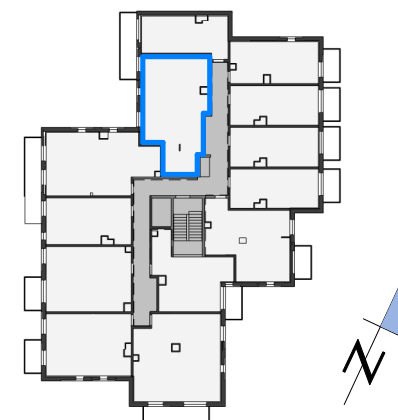

PIĘTRO 4  
MIESZKANIE 04.M.61  
POWIERZCHNIA 57.27 m<sup>2</sup>  
ELEWACJA ZACHODNIA

RZUT  
4 PIĘTRA

*Niniejszy materiał nie stanowi oferty w rozumieniu Kodeksu cywilnego, a przedstawione w nim informacje, w szczególności wyposażenie mają charakter poglądowy. Rozmiary pomieszczeń, rozmieszczenie urządzeń sanitarnych i punktów instalacyjnych przedstawione na rysunku mogą ulec zmianie.*