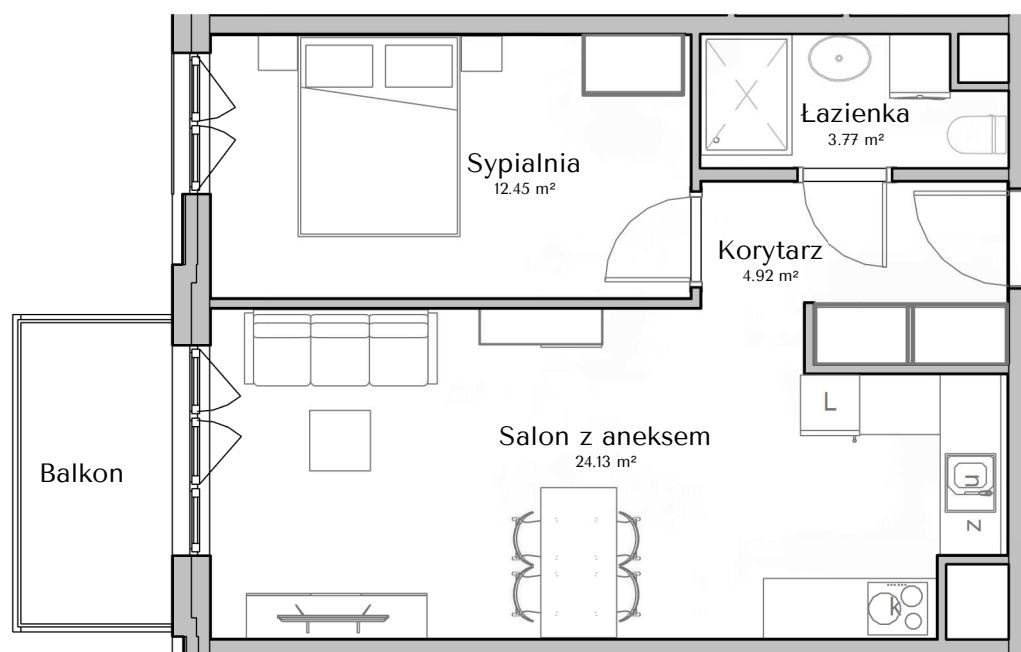

PIĘTRO 4
MIESZKANIE 04.M.58
POWIERZCHNIA 45.27 m²
ELEWACJA ZACHODNIA

RZUT
4 PIĘTRA

Niniejszy materiał nie stanowi oferty w rozumieniu Kodeksu cywilnego, a przedstawione w nim informacje, w szczególności wyposażenie mają charakter poglądowy. Rozmiary pomieszczeń, rozmieszczenie urządzeń sanitarnych i punktów instalacyjnych przedstawione na rysunku mogą ulec zmianie.