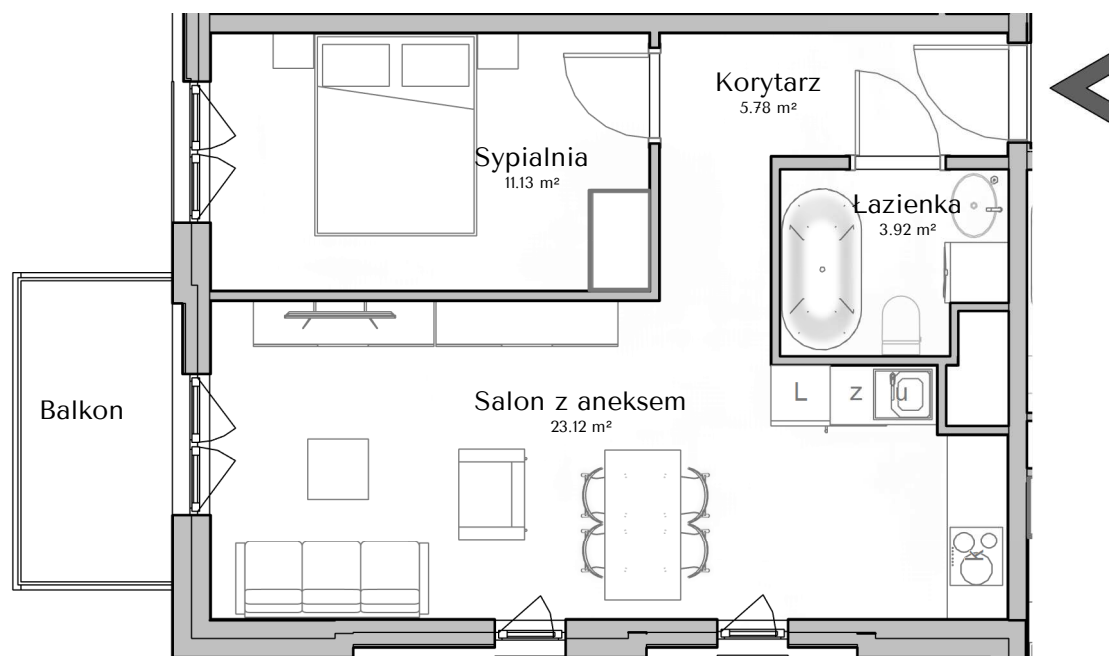

PIĘTRO 4
MIESZKANIE 04.M.57
POWIERZCHNIA 43.95 m²
ELEWACJA ZACHODNIA

RZUT
4 PIĘTRA

Niniejszy materiał nie stanowi oferty w rozumieniu Kodeksu cywilnego, a przedstawione w nim informacje, w szczególności wyposażenie mają charakter poglądowy. Rozmiary pomieszczeń, rozmieszczenie urządzeń sanitarnych i punktów instalacyjnych przedstawione na rysunku mogą ulec zmianie.