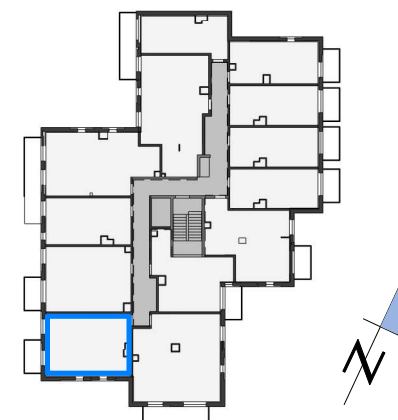

PIĘTRO 4
MIESZKANIE 04.M.57
POWIERZCHNIA 43.95 m²
ELEWACJA ZACHODNIA

RZUT
4 PIĘTRA

Niniejszy materiał nie stanowi oferty w rozumieniu Kodeksu cywilnego, a przedstawione w nim informacje, w szczególności wyposażenie mają charakter poglądowy. Rozmiary pomieszczeń, rozmieszczenie urządzeń sanitarnych i punktów instalacyjnych przedstawione na rysunku mogą ulec zmianie.