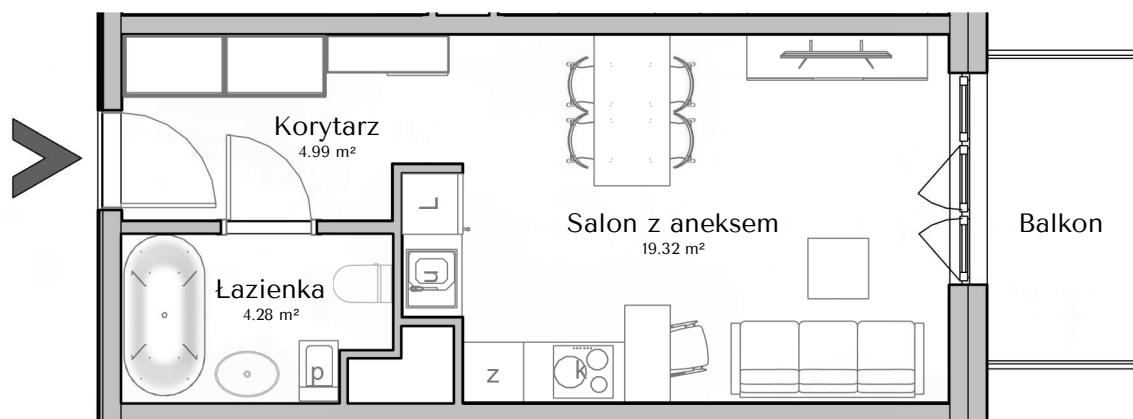

PIĘTRO 4
MIESZKANIE 04.M.51
POWIERZCHNIA 28.59 m²
ELEWACJA WSCHODNIA

RZUT
4 PIĘTRA