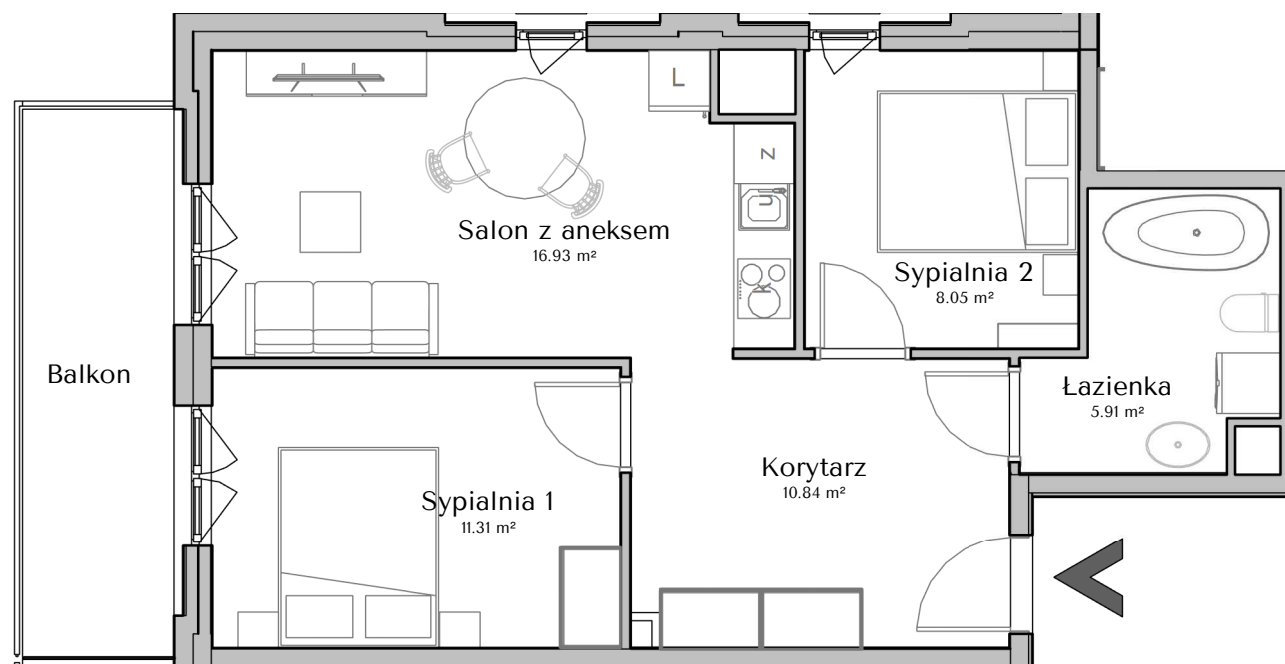

PIĘTRO 3
MIESZKANIE 03.M.47
POWIERZCHNIA 53.04 m²
ELEWACJA ZACHODNIA

RZUT
3 PIĘTRA

Niniejszy materiał nie stanowi oferty w rozumieniu Kodeksu cywilnego, a przedstawione w nim informacje, w szczególności wyposażenie mają charakter poglądowy. Rozmiary pomieszczeń, rozmieszczenie urządzeń sanitarnych i punktów instalacyjnych przedstawione na rysunku mogą ulec zmianie.