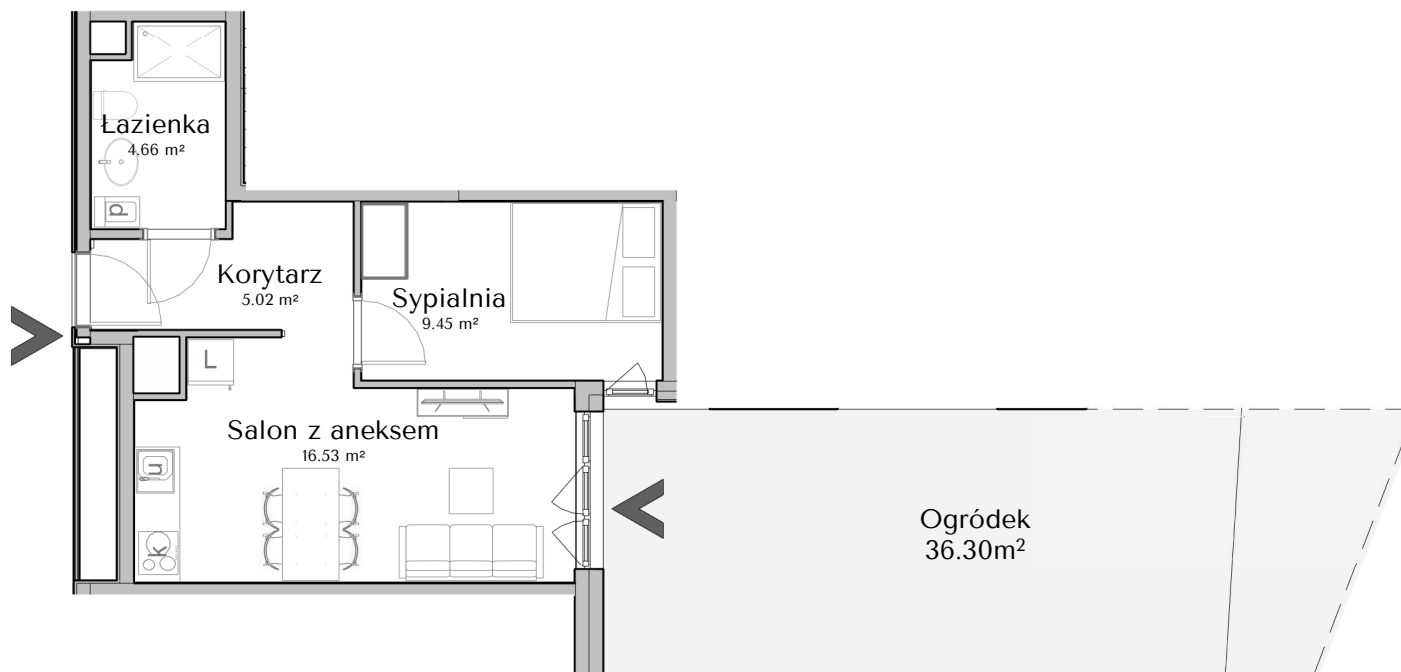

PIĘTRO 0
MIESZKANIE 00.M.05
POWIERZCHNIA 35.66 m²
ELEWACJA WSCHODNIA

RZUT
PARTERU